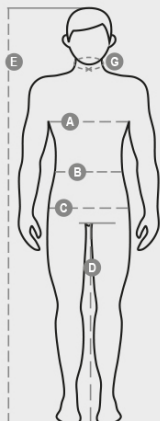

ALLEY

S00739-0028

Tričko s krátkým rukávem, dvoubarevné, výstřih do V, s vysokou viditelností. Límeček s kontrastním žebrováním a krytými švy. Segmentované tepelně zatavené reflexní pásy na ramenou, rukávech a pasu pro usnadnění pohybu. Výztužná páska v kontrastní barvě. Boční rozparky.

SLOŽENÍ: 100% POLYESTER
 VZHLED: DRY-TECH
 HMOTNOST: 150 GR/MQ
 VELIKOSTI: XS-S-M-L-XL-XXL-3XL-4XL-5XL
 OBAL: 5/50
 HS CODE: 61099020

BARVY

ŽLUTÁ FLUO/NÁMOŘNICKÁ MODRÁ
01014

ŽLUTÁ FLUO/GELOVÁ ZELENÁ
01020

ORANŽOVÁ FLUO/NÁMOŘNICKÁ MODRÁ
02011

VLASTNOSTI

NÁVOD NA PRANÍ

MAX 25X

CERTIFIKACE

Casual&Workwear - Tops

International sizes		XXS		XS		S		M		L		XL		XXL		3XL		4XL		5XL	
IT - DE		36	38	40	42	44	46	48	50	52	54	56	58	60	62	64	66	68	70	72	74
FR - ES		32	34	36	38	40	42	44	46	48	50	52	54	56	58	60	62	64	66	68	70
UK		29	30	31	33	34	36	38	39	41	42	44	46	47	48	50	52	53	55	56	58
Collar	(G) - cm	37	37	38	38	39	39	40	40	41	41	42,5	42,5	44	44	45	45	46	46	47	47
	(G) - in	14½	14½	15	15	15½	15½	15¾	15¾	16	16	16¾	16¾	17¼	17¼	17¾	17¾	18	18	18½	18½
Chest	(A) - cm	72	76	80	84	88	92	96	100	104	108	112	116	120	124	128	132	136	140	144	148
	(A) - in	28	30	31	33	34	36	38	39	41	42	44	46	47	48	50	52	53	55	56	58
Waist	(B) - cm	64	68	72	74	76	80	84	88	92	96	100	104	108	112	116	120	124	128	132	136
	(B) - in	25	27	28	29	30	32	33	34	36	38	40	41	43	45	46	48	49	51	52	54
Height	(E) - cm	170/181						175/187						175/189							
	(E) - in	67/71						69/73						69/75							