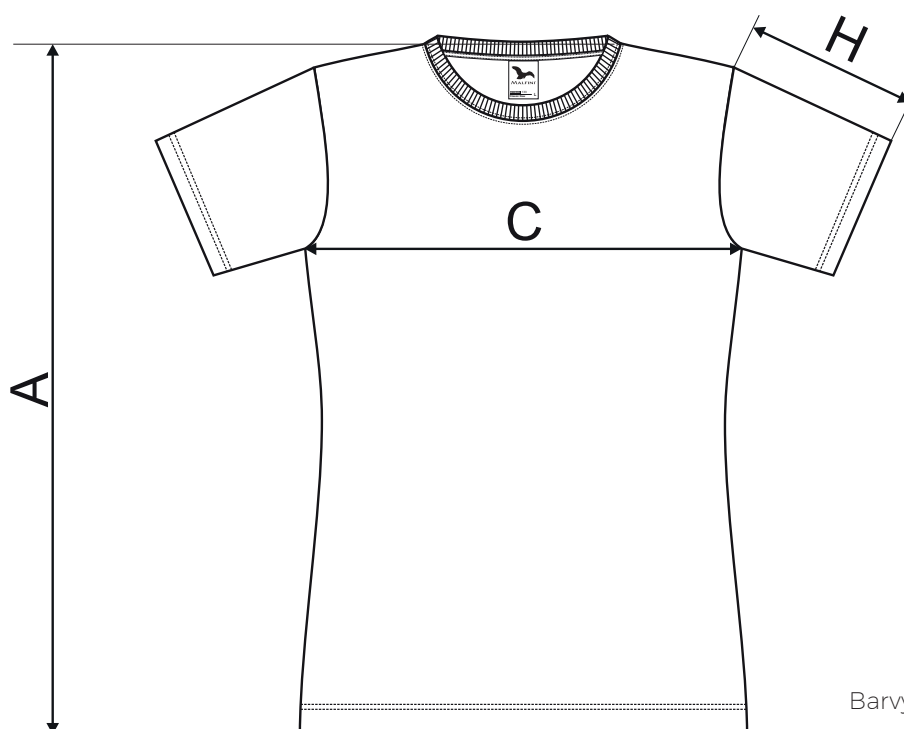

133 Classic New ♀

NEW
SIZE SPECIFICATION [cm]

size	XS	S	M	L	XL	2XL
A	62	64	66	68,5	71	73,5
C	40	44	48	52	58	64
H	15,5	16,5	17,5	18,5	19,5	20,5

SIZE SPECIFICATION [cm]
ORIGINAL

size	XS	S	M	L	XL	2XL
A	61	62	64	66	68	70
C	41	45	49	53	56	59
H	14	15	16	17	18	19

All size specifications listed are in cm. Accepted tolerance of up to ± 5%.

Barvy 03, 12 / Colours 03, 12:

Ostatní / Other colours:

STANDARD
100
 PG020 153249
 OETI

* Na základě přání zákazníků došlo k úpravě rozměrů u vybraných velikostí. V rámci jedné zásilky se tak mohou ojediněle objevit produkty s původními i novými rozměry. Tato skutečnost není důvodem k reklamaci. / Based on customers feedback the dimensions in chosen sizes has been adjusted. Therefore in one order you may find products with both original and new dimensions. Claims concerning this matter will be disregarded